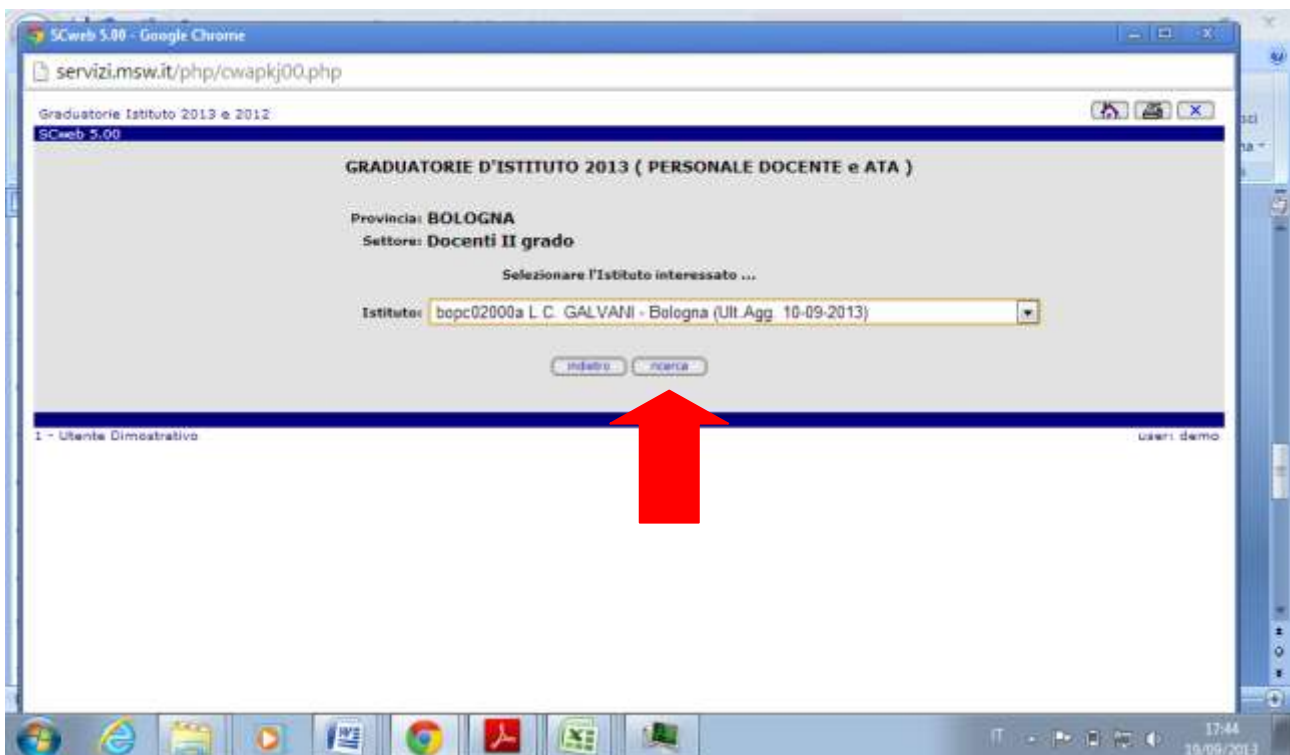

Istruzione per visualizzare le graduatorie docenti:

- ✓ accedere al sito <http://www.msw.it>
- ✓ Selezionare Servizi Online (Utenti non Registrati)
- ✓ scegliere indifferentemente linea 1 o linea 2 o linea 3 e premere il bottone Login

Successivamente:

- ✓ Selezionare Graduatorie Provinciali e d'Istituto > Graduatorie Istituto 2013 e 2012

- ✓ Selezionare BOLOGNA- Docenti II grado

✓ Premere "ricerca"

✓ Selezionare il Liceo Galvani

Selezionare la Graduatoria o la Classe di Concorso

The screenshot shows a web browser window with the URL `servizi.msw.it/php/cwapkj00.php`. The page title is "Graduatorie Istituto 2013 e 2012". The main content area displays the following information: