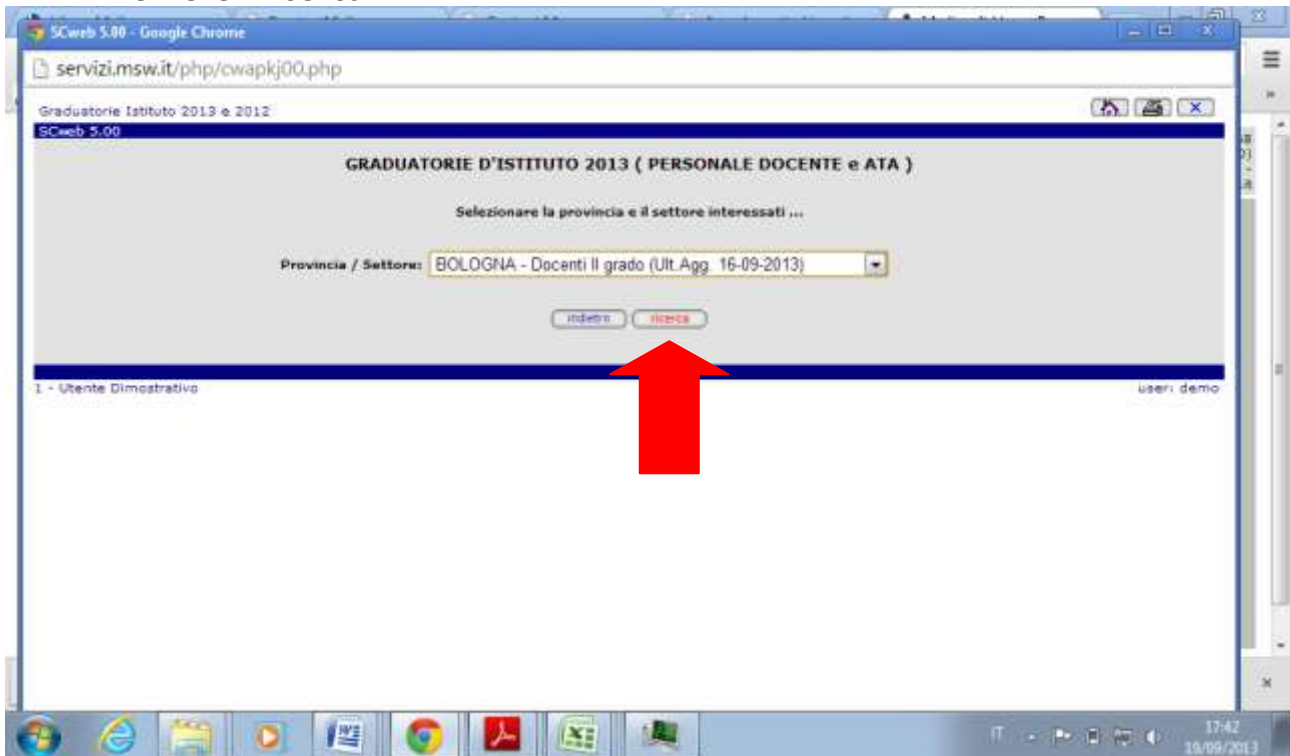

Successivamente:

- ✓ Selezionare Graduatorie Provinciali e d'Istituto > Graduatorie Istituto 2013 e 2012

- ✓ Selezionare BOLOGNA- Docenti II grado

✓ Premere "ricerca"

✓ Selezionare il Liceo Galvani

Selezionare la Graduatoria o la Classe di Concorso

The screenshot shows a web browser window with the URL `servizi.msw.it/php/cwapkj00.php`. The page title is "Graduatorie Istituto 2013 e 2012". The main content area displays the following information: